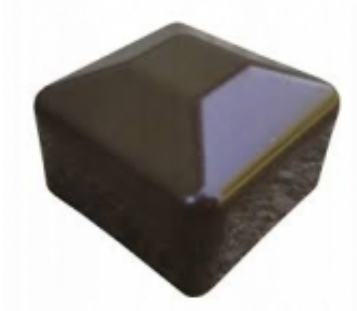

Dane aktualne na dzień: 02-04-2025 23:37

Link do produktu: <https://www.marlonstal.pl/15x15-nasadka-zewnetrzna-braz-p-2138.html>

15x15 nasadka zewnętrzna BRAŹ

Cena brutto	0,48 zł
Cena netto	0,39 zł
Dostępność	Dostępny
Numer katalogowy	Nasadka 15x15 BRAŹ
h	16,0mm
A	18,7mm
H	21,0mm
a	15,0mm
Materiał	Polietylen LDPE
Kolor	Brąz - ral 8028

Opis produktu

Wymiar zewnętrzny profilu : 15 mm x 15 mm
Wysokość całkowita nasadki : 21 mm
Wysokość nałożenia na słupek : 16 mm
Kolor : brąz ral 8028, na zamówienie grafit 7016

Nasadki wykonane z polietylenu LDPE, są odporne na mróz i promieniowanie UV.
Stanowią estetyczne wykończenie kwadratowych słupków ogrodzeniowych.