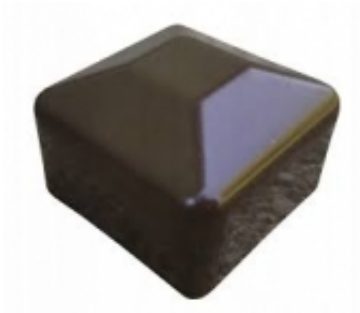

Dane aktualne na dzień: 03-04-2025 19:46

Link do produktu: <https://www.marlonstal.pl/40x40-nasadka-zewnetrzna-braz-100szt-p-2156.html>

40x40 nasadka zewnętrzna BRAZ 100szt

Cena brutto	59,00 zł
Cena netto	47,97 zł
Dostępność	Dostępny
Numer katalogowy	Nasadka 40x40 BRAZ
h	21,0mm
A	45,5mm
H	32,0mm
a	40,0mm
Ilość w opakowaniu:	100 szt
Materiał	Polietylen LDPE
Kolor	Brąz - ral 8028

Opis produktu

Wymiar zewnętrzny profilu : 40 mm x 40 mm
Wysokość całkowita nasadki : 32 mm
Wysokość nałożenia na słupek : 21 mm
Kolor : brąz ral 8028

Nasadki wykonane z polietylenu LDPE, są odporne na mróz i promieniowanie UV.
Stanowią estetyczne wykończenie kwadratowych słupków ogrodzeniowych.