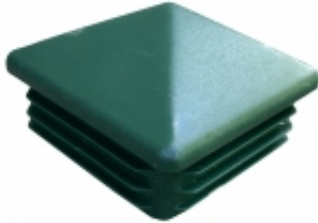

Dane aktualne na dzień: 03-04-2025 20:11

Link do produktu: <https://www.marlonstal.pl/40x40-zaslepka-kopertowa-zielona-100szt-p-1891.html>

40x40 zaślepka kopertowa ZIELONA - 100SZT

Cena brutto	69,00 zł
Cena netto	56,10 zł
Dostępność	Dostępny
Numer katalogowy	ZK40x40Z ZIELONA
b	37,4mm
a	31,0mm
A x A	40mm x 40mm
Ilość w opakowaniu:	100 szt
Materiał	Polietylen LDPE
Głębokość wewnętrzna - H	17,0mm
Całkowita wysokość - C	13,0mm
Ścianki profilu - R	1,5-3,0
Kolor	Zielony - ral 6005

Opis produktu

Wymiar zewnętrzny profilu : 40 mm x 40 mm
Do ścianek : 1,5 mm - 3,0 mm
Wysokość stożka : 17 mm
Kolor : zielony ral 6005

Zaślepki wykonane z polietylenu LDPE, do zaślepiania otworów w profilach stalowych, aluminiowych, z tworzyw sztucznych. Nadają im lekko ozdobny wygląd.