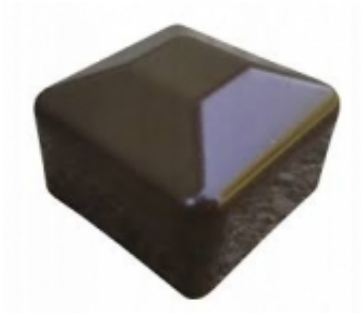

Dane aktualne na dzień: 04-04-2025 12:44

Link do produktu: <https://www.marlonstal.pl/50x50-nasadka-zewnetrzna-braz-100szt-p-2164.html>

## 50x50 nasadka zewnętrzna BRAZ 100szt

Cena brutto	<b>101,00 zł</b>
Cena netto	<b>82,11 zł</b>
Dostępność	<b>Dostępny</b>
Numer katalogowy	<b>Nasadka 50x50 BRAZ</b>
h	<b>21,0</b>
A	<b>54,0mm</b>
H	<b>27,0mm</b>
a	<b>50,0mm</b>
Ilość w opakowaniu:	<b>100 szt</b>
Materiał	<b>Polietylen LDPE</b>
Kolor	<b>Brąz - ral 8028</b>

### Opis produktu

Wymiar zewnętrzny profilu : 50 mm x 50 mm  
Wysokość całkowita nasadki : 27 mm  
Wysokość nałożenia na słupek : 21 mm  
Kolor : brąz ral 8028

Nasadki wykonane z polietylenu LDPE, są odporne na mróz i promieniowanie UV.  
Stanowią estetyczne wykończenie kwadratowych słupków ogrodzeniowych.