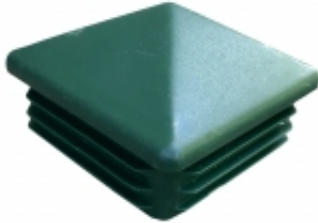

Dane aktualne na dzień: 06-04-2025 07:48

Link do produktu: <https://www.marlonstal.pl/50x50-zaslepka-kopertowa-zielona-100szt-p-1895.html>

50x50 zaślepka kopertowa ZIELONA - 100SZT

| | |
|--------------------------|---------------------------|
| Cena brutto | 109,00 zł |
| Cena netto | 88,62 zł |
| Dostępność | Dostępny |
| Numer katalogowy | ZK50x50Z ZIELONA |
| b | 47,0mm |
| a | 40,4mm |
| A x A | 50mm x 50mm |
| Ilość w opakowaniu: | 100 szt |
| Materiał | Polietylen LDPE |
| Głębokość wewnętrzna - H | 19,7mm |
| Całkowita wysokość - C | 16,0mm |
| Ścianki profilu - R | 1,5-3,0 |
| Kolor | Zielony - ral 6005 |

Opis produktu

Wymiar zewnętrzny profilu : 50 mm x 50 mm
Do ścianek : 1,5 mm - 3,0 mm
Wysokość stożka : 19,7 mm
Kolor : zielony ral 6005

Zaślepki wykonane z polietylenu LDPE, do zaślepiania otworów w profilach stalowych, aluminiowych, z tworzyw sztucznych. Nadają im lekko ozdobny wygląd.