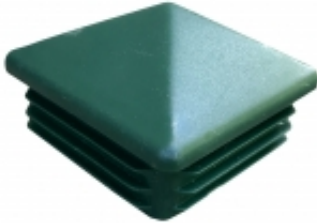

Dane aktualne na dzień: 03-04-2025 19:45

Link do produktu: <https://www.marlonstal.pl/50x50-zaslepka-kopertowa-zielona-p-1894.html>

50x50 zaślepka kopertowa ZIELONA

Cena brutto	1,33 zł
Cena netto	1,08 zł
Dostępność	Dostępny
Numer katalogowy	ZK50x50Z ZIELONA
b	47,0mm
a	40,4mm
A x A	50mm x 50mm
Materiał	Polietylen LDPE
Głębokość wewnętrzna - H	19,7mm
Całkowita wysokość - C	16,0mm
Ścianki profilu - R	1,5-3,0
Kolor	Zielony - ral 6005

Opis produktu

Wymiar zewnętrzny profilu : 50 mm x 50 mm
Do ścianek : 1,5 mm - 3,0 mm
Wysokość stożka : 19,7 mm
Kolor : zielony ral 6005

Zaślepki wykonane z polietylenu LDPE, do zaślepiania otworów w profilach stalowych, aluminiowych, z tworzyw sztucznych. Nadają im lekko ozdobny wygląd.