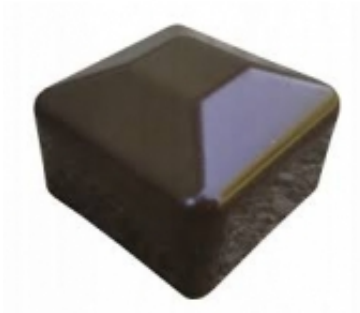

Link do produktu: <https://www.marlonstal.pl/60x60-nasadka-zewnetrzna-braz-100szt-p-2172.html>

60x60 nasadka zewnętrzna BRAZ 100szt

Cena brutto	146,00 zł
Cena netto	118,70 zł
Dostępność	Dostępny
Numer katalogowy	Nasadka 60x60 BRAZ
h	21,0mm
A	65,0mm
H	31,0mm
a	60,0mm
Materiał	Polietylen LDPE
Kolor	Brąz - ral 8028

Opis produktu

Wymiar zewnętrzny profilu : 60 mm x 60 mm
Wysokość całkowita nasadki : 31 mm
Wysokość nałożenia na słupek : 21 mm
Kolor : brąz ral 8028

Nasadki wykonane z polietylenu LDPE, są odporne na mróz i promieniowanie UV.
Stanowią estetyczne wykończenie kwadratowych słupków ogrodzeniowych.