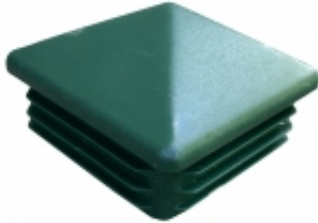

Dane aktualne na dzień: 03-04-2025 20:11

Link do produktu: <https://www.marlonstal.pl/60x60-zaslepka-kopertowa-zielona-50szt-p-1899.html>

## 60x60 zaślepka kopertowa ZIELONA - 50SZT

Cena brutto	<b>66,00 zł</b>
Cena netto	<b>53,66 zł</b>
Dostępność	<b>Dostępny</b>
Numer katalogowy	<b>ZK60x60Z ZIELONA</b>
b	<b>58,4mm</b>
a	<b>52,7mm</b>
A x A	<b>60mm x 60mm</b>
Ilość w opakowaniu:	<b>50 szt</b>
Materiał	<b>Polietylen LDPE</b>
Głębokość wewnętrzna - H	<b>18,0mm</b>
Całkowita wysokość - C	<b>21,0mm</b>
Ścianki profilu - R	<b>1,5-3,0</b>
Kolor	<b>Zielony - ral 6005</b>

### Opis produktu

Wymiar zewnętrzny profilu : 60 mm x 60 mm  
Do ścianek : 1,5 mm - 3,0 mm  
Wysokość stożka : 18 mm  
Kolor : zielony ral 6005

Zaślepki wykonane z polietylenu LDPE, do zaślepiania otworów w profilach stalowych, aluminiowych, z tworzyw sztucznych. Nadają im lekko ozdobny wygląd.